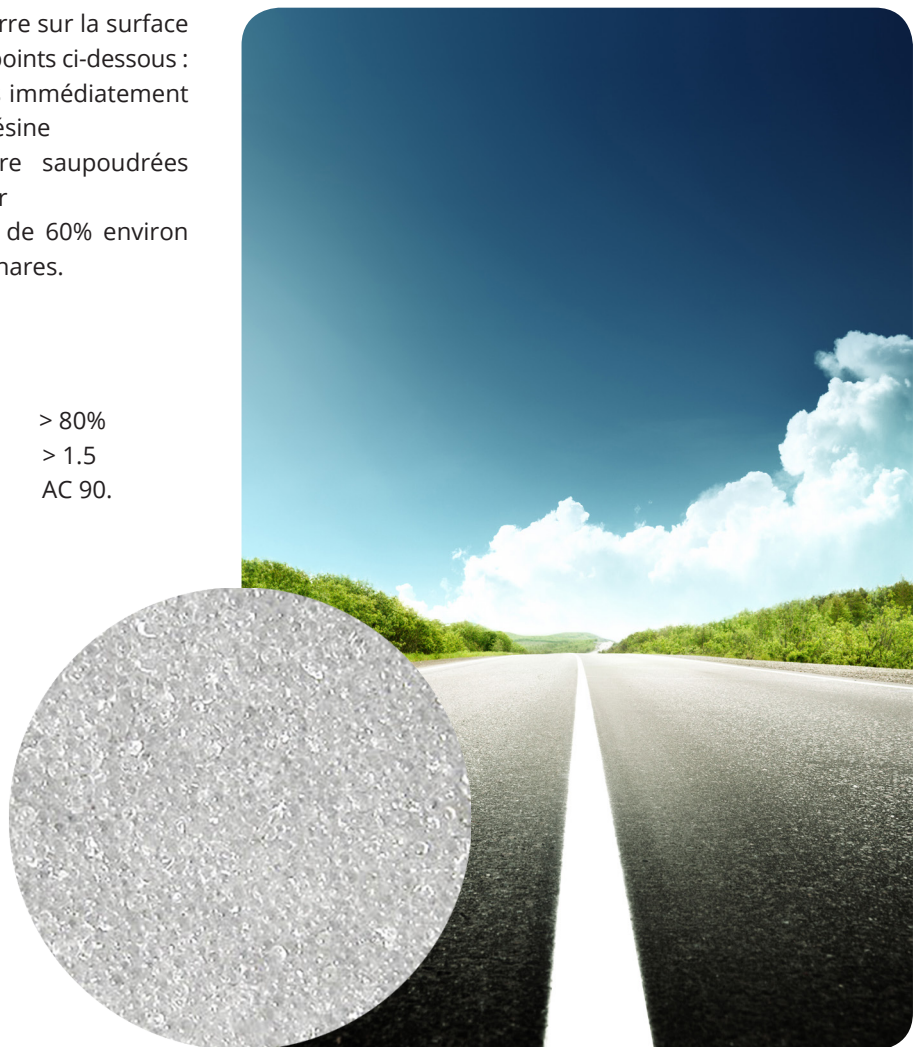

HYGIENE ET SECURITE

Consulter notre fiche de données de sécurité.

ZONE INDUSTRIELLE
Rue 845 BP E 31 - BAMAKO - MALI
Tél. : +223 20 21 71 13 / +223 20 21 41 41
Email : sav.ml@peintures-sapec.com
Site : www.peintures-sapec.com
Peintures Sapec Mali

ZONE INDUSTRIELLE KOSSODO
OUAGADOUGOU- BURKINA
Tél. : +226 25 40 81 22 / +226 70 33 16 11
Email : sav.bk@peintures-sapec.com
Site : www.peintures-sapec.com
 Peintures Sapec Burkina